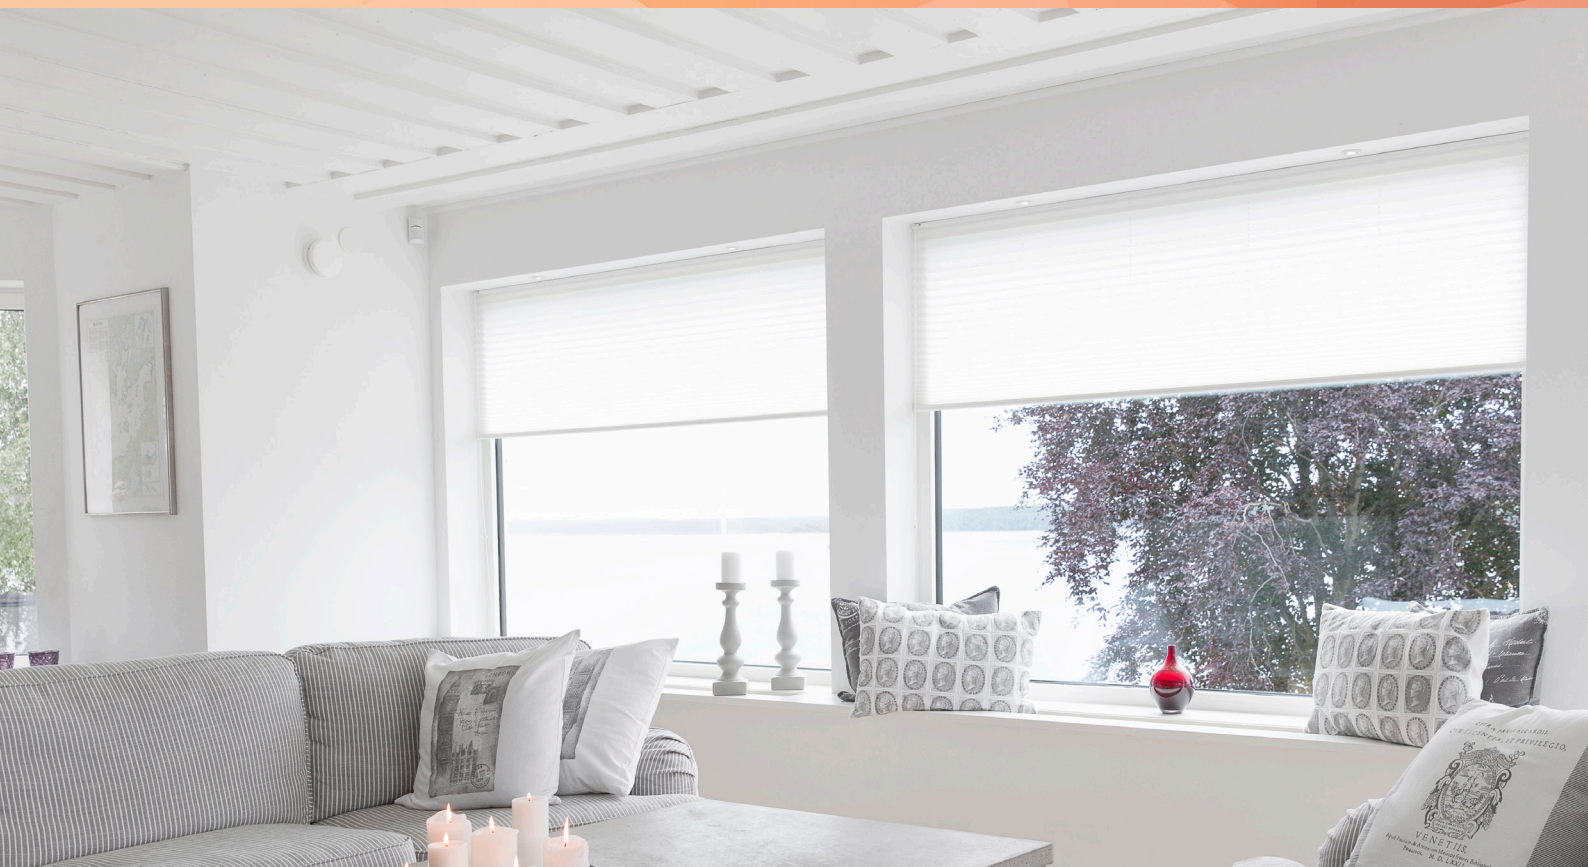

# Plissé & honeycell SUNSET

Sunset plisségardin är en frihängande modell som lämpar sig allra bäst för lodräta fönster.

Gardinen manövreras enkelt med linor. Du väljer själv om du vill ha din gardin med enkel plisséväv eller med en dubbel väv. Plisséväven ger dig stor flexibilitet vad gäller genomsiktighet.