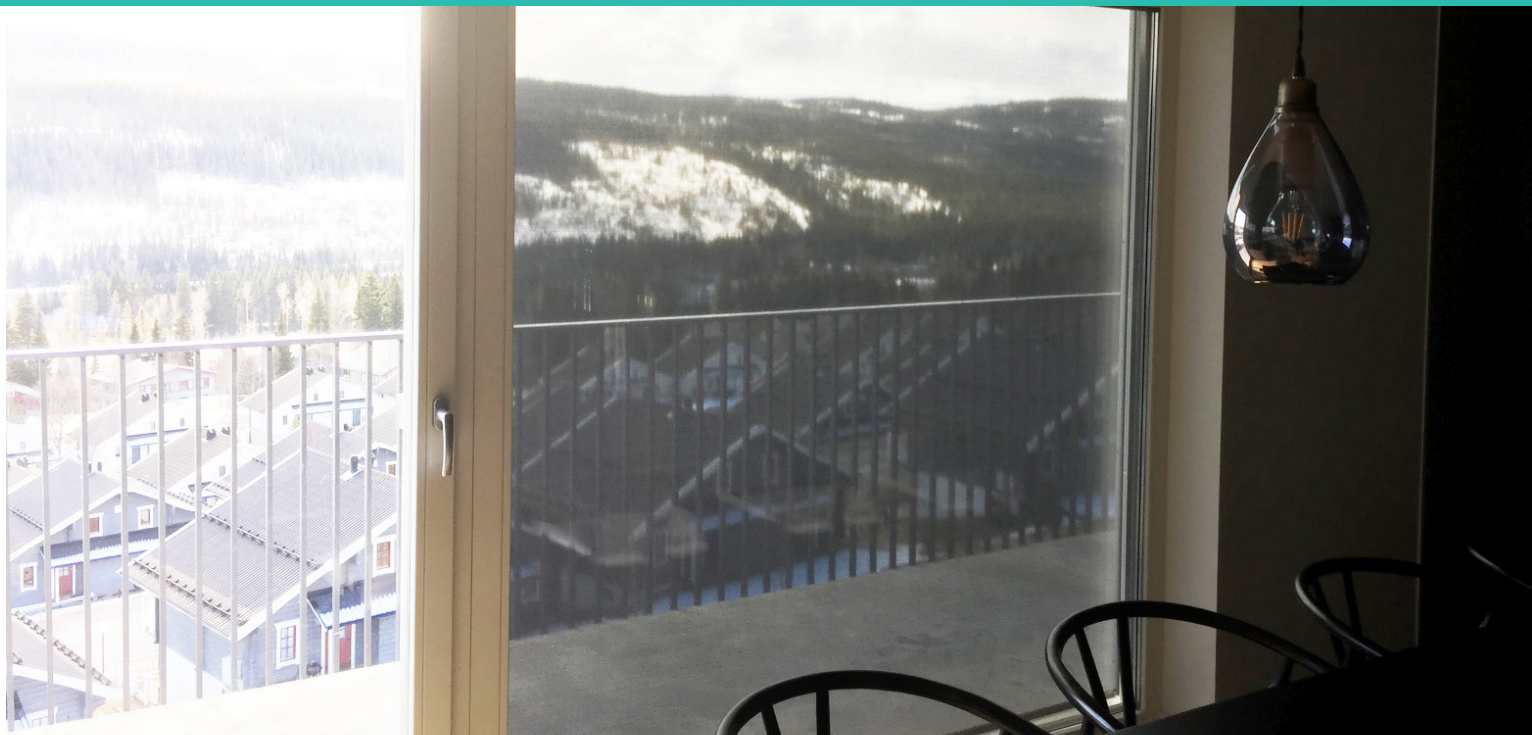

# Screenmarkis DS 92W

Drapers egenutvecklade screenmarkis har nu även kommit med vajer. Kassetten är tätslutande och har ett serviceläge som kan underlätta. DS92W är en modell med stålvajrar istället för sidoskenor, stålvajrarna spänns från kassett ner till fästen på vägg.