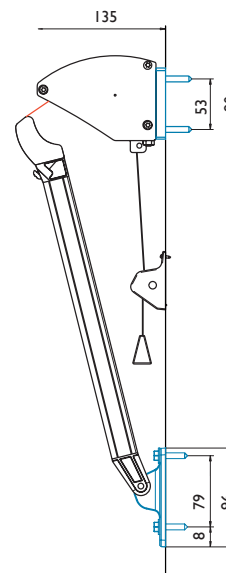

Väggmontering DA32 (mm).